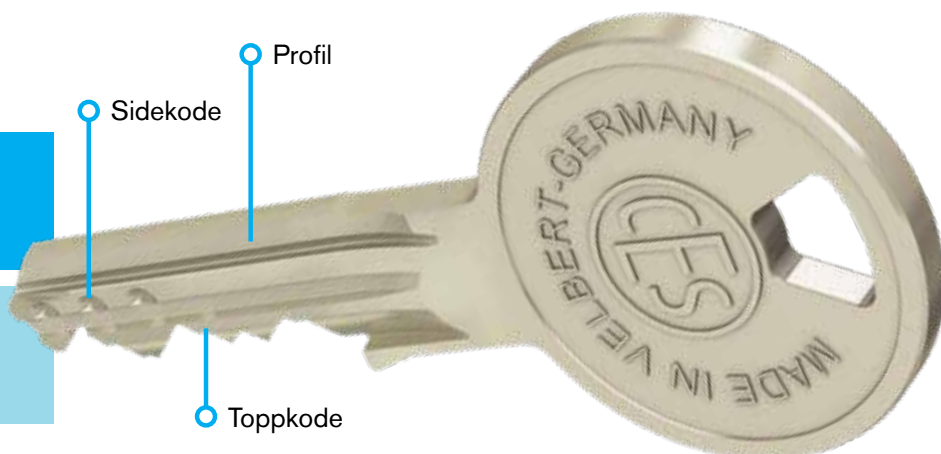

CES NØKKELEN

- Solid
- Patentert
- To sikkerhetsnivåer
  - Nivå 1, Standard
  - Nivå 2, System

CES nøkkelen kjennetegnes ved hjelp av sitt tykke gods og sin meget gode kvalitet. Godset er på hele 3,5 mm tykkelse noe som gjør denne nøkkelen blant de beste og mest solide i verden. Alle deres nøkler kommer med ulike sikkerhetsnivåer. Se illustrasjon under.

· NIVÅ 1 - STANDARD
Standardprofil + toppkode

· NIVÅ 2 - SYSTEM
Systemprofil + toppkode + sidekode