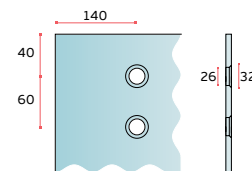

KIT'S PARA PORTAS DE CORRER Ø20 / SLIDING DOOR SET'S Ø20 / KIT'S PARA PUERTAS CORREDERAS Ø20.

TEN Square for glass

IN.15.120.K

Sistema completo de portas de correr em vidro. Para instalação em portas de 600 a 900mm de largura.

Espessura da porta de vidro 8 - 12 mm (porta não incluída)

System for glass sliding doors . Possible to install in doors with 600 to 900mm wide. (door not included) /// Sistema de puertascorrederas para cristal completo. Posible la instalación de puertas con 600 a 900 mm. de ancho. Glass Thickness / Espesor del cristal : 8- 12mm (puerta no incluida).

Ø 20mm

600 - 900 mm
MAX - 60 kg