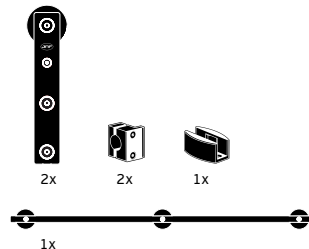

KIT'S PARA PORTAS DE CORRER Ø20 / SLIDING DOOR SET'S Ø20 / KIT'S PARA PUERTAS CORREDERAS Ø20.

TEN Square for glass

IN.15.120.K

Sistema completo de portas de correr em vidro. Para instalação em portas de 600 a 900mm de largura.

Espessura da porta de vidro 8 - 12 mm (porta não incluída)

System for glass sliding doors . Possible to install in doors with 600 to 900mm wide. (door not included) /// Sistema de puertascorrederas para cristal completo. Posible la instalación de puertas con 600 a 900 mm. de ancho. Glass Thickness / Espesor del cristal : 8- 12mm (puerta no incluida).

Ø 20mm

600 - 900 mm
MAX - 60 kg