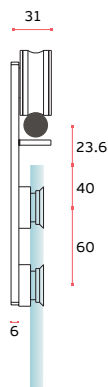

KIT'S PARA PORTAS DE CORRER Ø20 / SLIDING DOOR SET'S Ø20 / KIT'S PARA PUERTAS CORREDERAS Ø20.

TEN Square for glass

IN.15.120.K

Sistema completo de portas de correr em vidro. Para instalação em portas de 600 a 900mm de largura.

Espessura da porta de vidro 8 - 12 mm (porta não incluída)

System for glass sliding doors . Possible to install in doors with 600 to 900mm wide. (door not included) /// Sistema de puertascorrederas para cristal completo. Posible la instalación de puertas con 600 a 900 mm. de ancho. Glass Thickness / Espesor del cristal : 8- 12mm (puerta no incluida).

Ø 20mm

600 - 900 mm
MAX - 60 kg