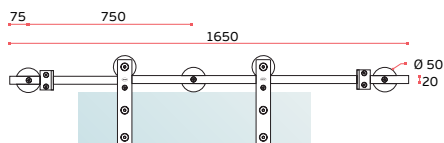

KIT'S PARA PORTAS DE CORRER Ø20 / SLIDING DOOR SET'S Ø20 / KIT'S PARA PUERTAS CORREDERAS Ø20.

TEN Square for glass

IN.15.120.K

Sistema completo de portas de correr em vidro. Para instalação em portas de 600 a 900mm de largura.

Espessura da porta de vidro 8 - 12 mm (porta não incluída)

System for glass sliding doors . Possible to install in doors with 600 to 900mm wide. (door not included) /// Sistema de puertascorrederas para cristal completo. Posible la instalación de puertas con 600 a 900 mm. de ancho. Glass Thickness / Espesor del cristal : 8- 12mm (puerta no incluida).

Ø 20mm

600 - 900 mm
MAX - 60 kg