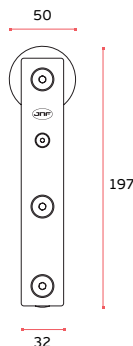

KIT'S PARA PORTAS DE CORRER Ø20 / SLIDING DOOR SET'S Ø20 / KIT'S PARA PUERTAS CORREDERAS Ø20.

TEN Square for glass

IN.15.120.K

Sistema completo de portas de correr em vidro. Para instalação em portas de 600 a 900mm de largura.

Espessura da porta de vidro 8 - 12 mm (porta não incluída)

System for glass sliding doors . Possible to install in doors with 600 to 900mm wide. (door not included) /// Sistema de puertascorrederas para cristal completo. Posible la instalación de puertas con 600 a 900 mm. de ancho. Glass Thickness / Espesor del cristal : 8- 12mm (puerta no incluida).

Ø 20mm

600 - 900 mm
MAX - 60 kg